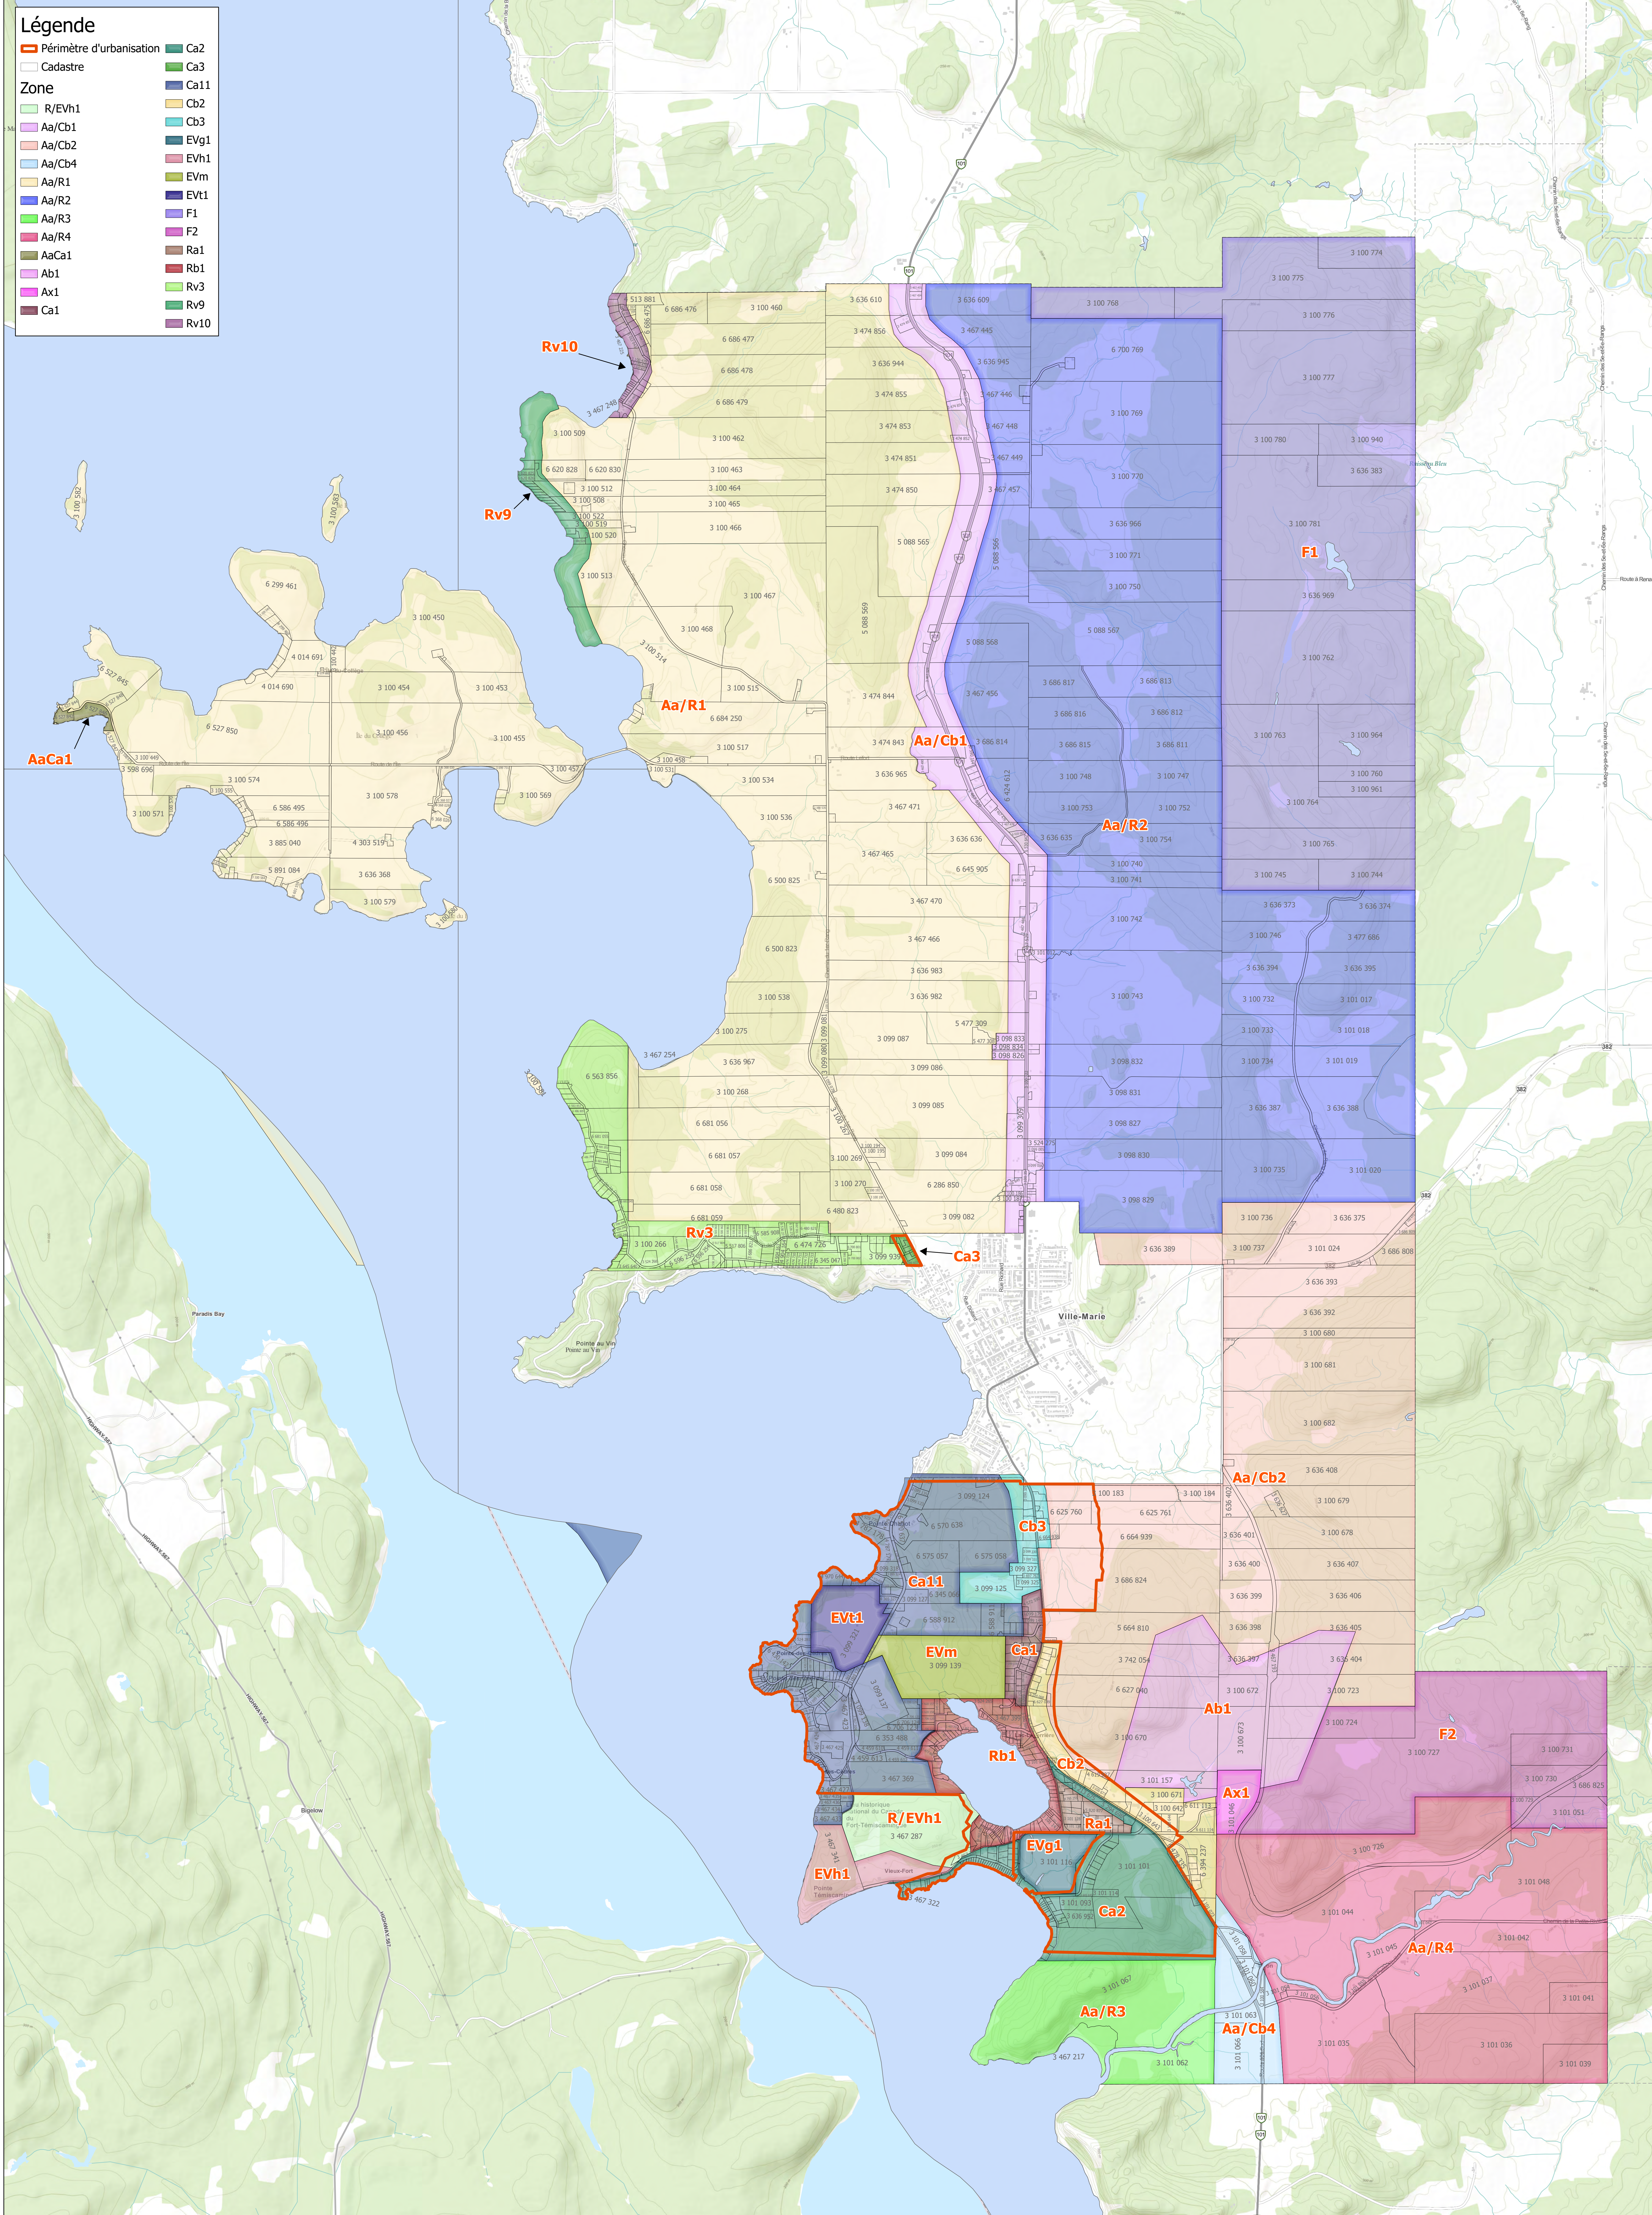

Légende

Périimètre d'urbanisation	Ca2
Cadastre	Ca3
Zone	Ca11
R/EVh1	Cb2
Aa/Cb1	Cb3
Aa/Cb2	EVg1
Aa/Cb4	EVh1
Aa/R1	EVm
Aa/R2	EVt1
Aa/R3	F1
Aa/R4	F2
AaCa1	Ra1
Ab1	Rb1
Ax1	Rv3
Ca1	Rv9
	Rv10

MRC de Témiscamingue
Daniel Lizotte - 14/01/2026

**PROJET DE MODIFICATION
PLAN DE ZONAGE**

Hors de l'usage auquel il est destiné, ce document n'a pas de valeur

Esri Canada; Esri, NASA, NGA, USGS, FEMA

Echelle : 1 : 17 000