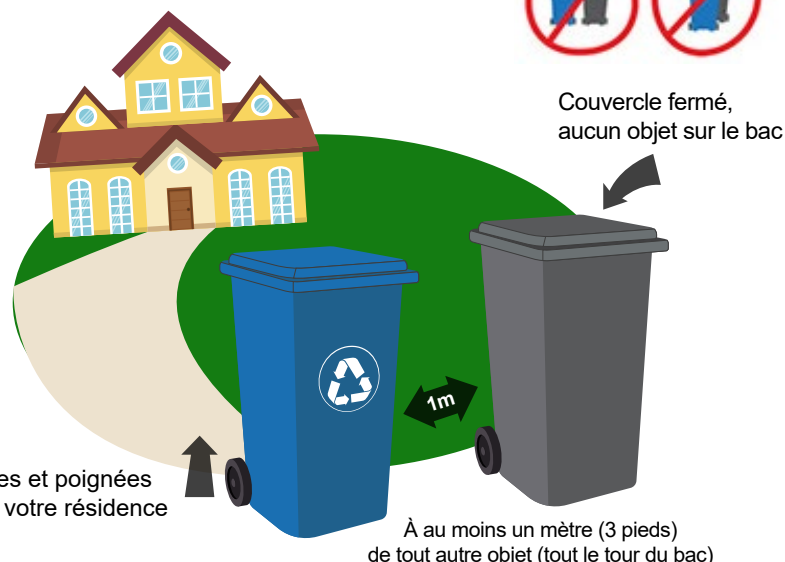

Août 2024

D	L	M	M	J	V	S
				1	2	3
4	5	6	7	8	9	10
11	12	13	14	15	16	17
18	19	20	21	22	23	24
25	26	27	28	29	30	31

Septembre 2024

D	L	M	M	J	V	S
1	2	3	4	5	6	7
8	9	10	11	12	13	14
15	16	17	18	19	20	21
22	23	24	25	26	27	28
29	30					

Octobre 2024

D	L	M	M	J	V	S
		1	2	3	4	5
6	7	8	9	10	11	12
13	14	15	16	17	18	19
20	21	22	23	24	25	26
27	28	29	30	31		

Novembre 2024

D	L	M	M	J	V	S
					1	2
3	4	5	6	7	8	9
10	11	12	13	14	15	16
17	18	19	20	21	22	23
24	25	26	27	28	29	30

Décembre 2024

D	L	M	M	J	V	S
1	2	3	4	5	6	7
8	9	10	11	12	13	14
15	16	17	18	19	20	21
22	23	24	25	26	27	28
29	30	31				

ÇA VA OÙ? Tu veux te départir d'un produit?
Télécharge l'application Ça va où?
www.recyc-quebec.gouv.qc.ca/points-de-recuperation

Juin
Il n'y a pas de collecte le 24 juin. Les collectes sont donc toutes décalées d'une journée.

Décembre
Prendre note qu'il pourrait y avoir des modifications à l'horaire durant le temps des Fêtes (journées entourées d'un carré rouge).
Nous vous invitons à consulter les médias locaux pour les détails.

Écocentre de St-Édouard-de-Fabre
641, route 391
St-Édouard-de-Fabre (Québec) J0Z 1Z0
Téléphone : 819 634-2233
Sans frais : 1 888 450-2233
Télécopieur : 819 634-2255
Courriel : ecocentre@mrctemiscamingue.qc.ca

Municipalité Régionale de Comté de Témiscamingue
21, rue Notre-Dame-de-Lourdes, bureau 209
Ville-Marie (Québec) J9V 1X8
Téléphone : 819 629-2829
Sans frais : 1 855 622-MRCT (6728)
Télécopieur : 819 629-3472
Courriel : mrct@mrctemiscamingue.qc.ca
Site Internet : www.mrctemiscamingue.org

Comment placer les bacs roulants pour la collecte?

Si vos bacs ne sont pas bien positionnés, ils ne seront pas ramassés!